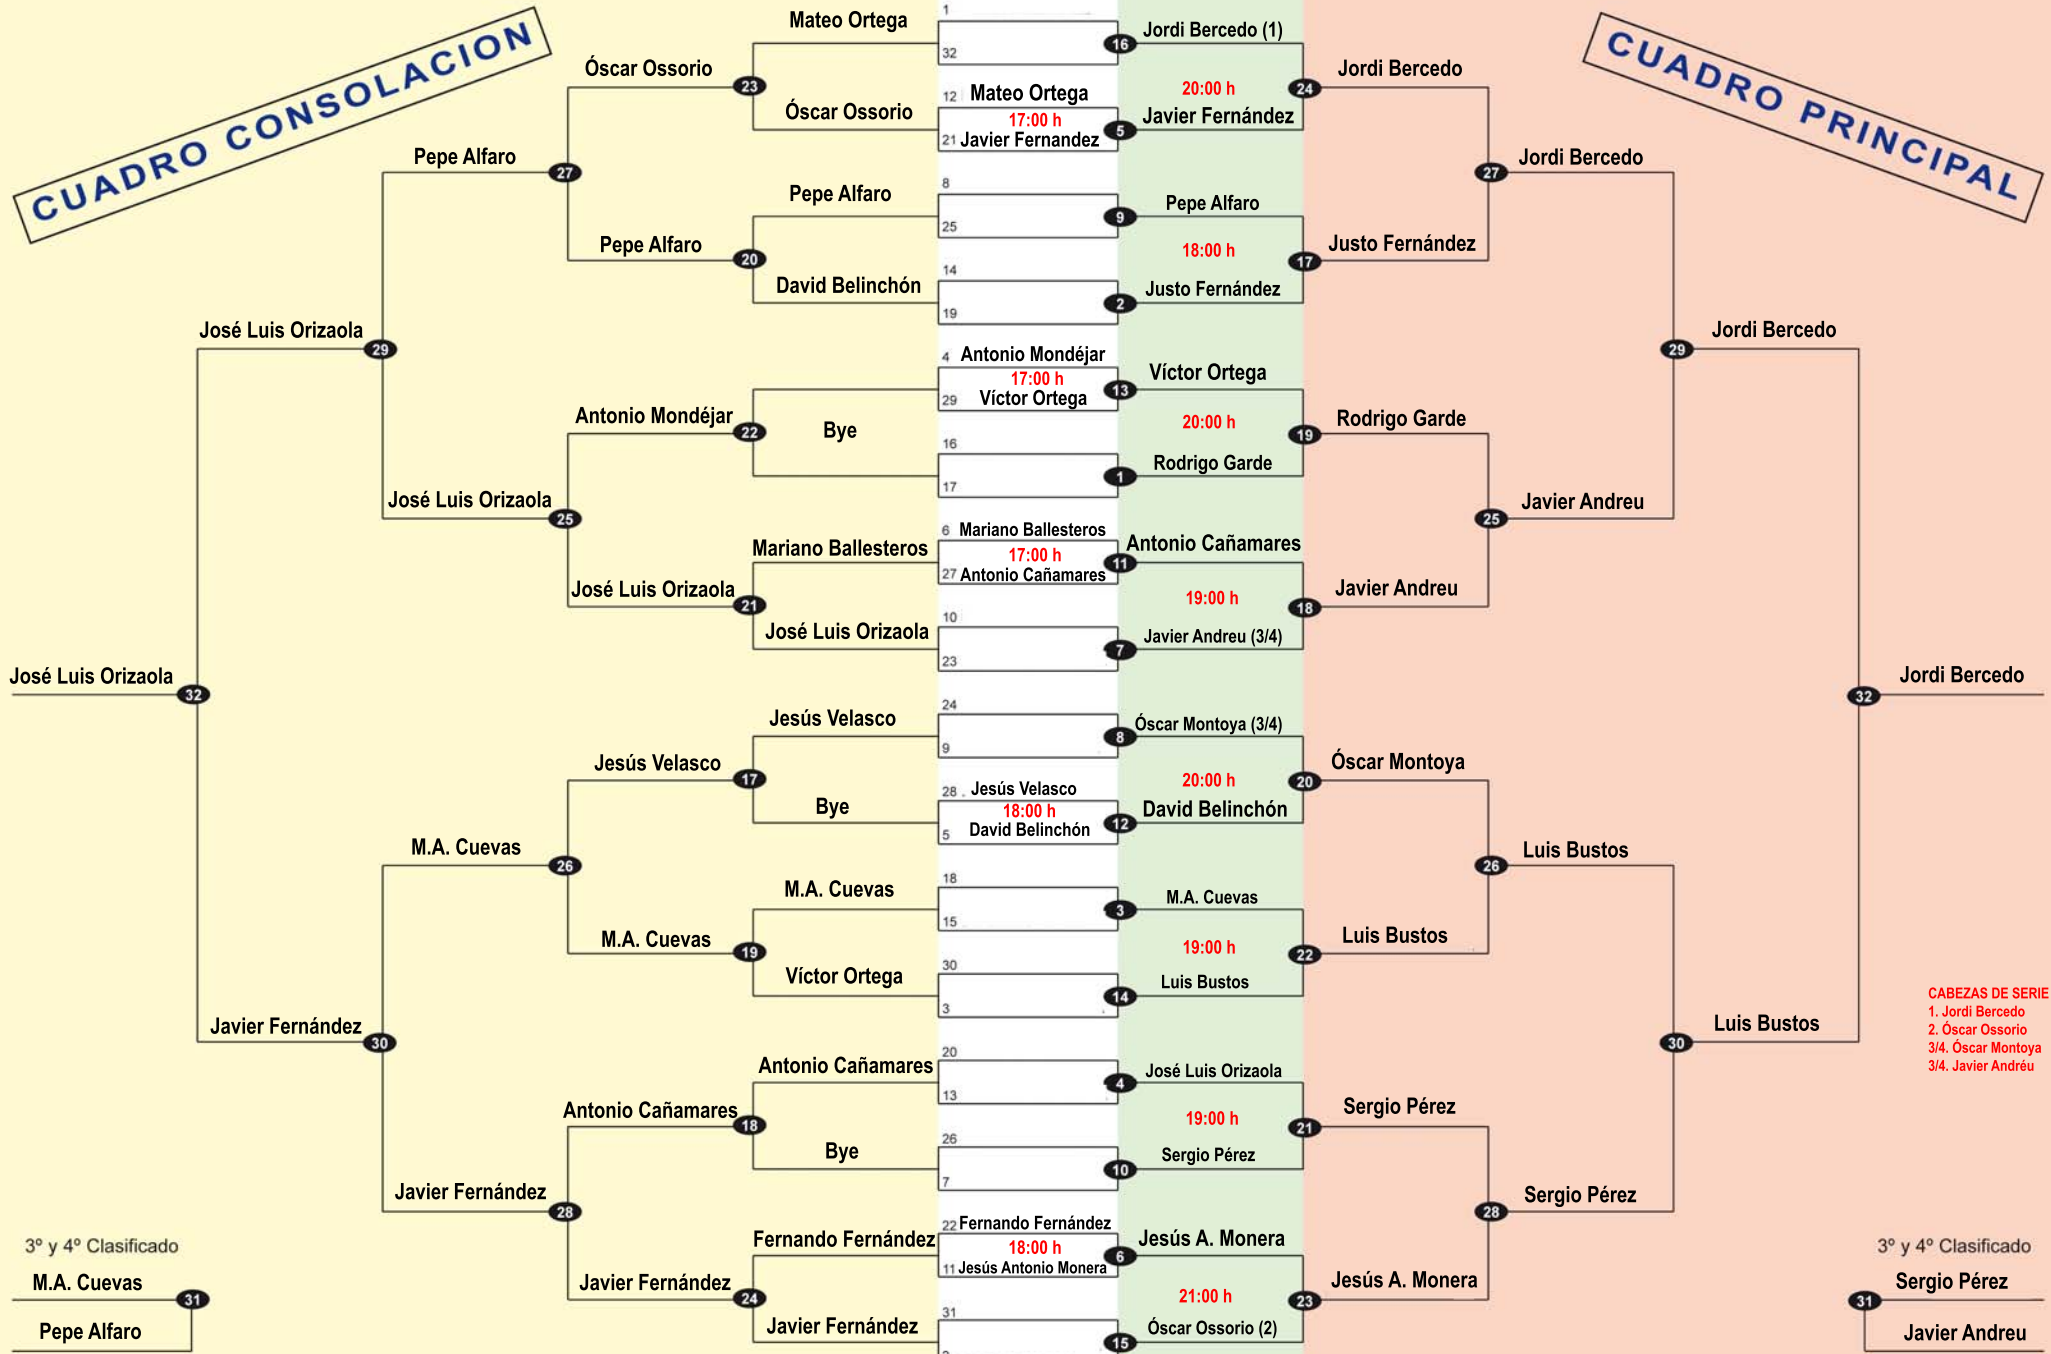

# Open Memorial Felix Yubero

**CUADRO CONSOLACION**

**CUADRO PRINCIPAL**

**CABEZAS DE SERIE**  
 1. Jordi Bercedo  
 2. Óscar Ossorio  
 3/4. Óscar Montoya  
 3/4. Javier Andreu

3º y 4º Clasificado  
 M.A. Cuevas  
 Pepe Alfaro

3º y 4º Clasificado  
 Sergio Pérez  
 Javier Andreu